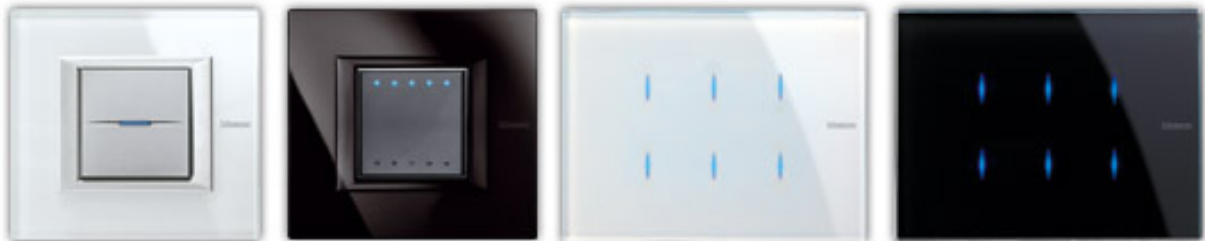

Axolute Nighter & Axolute Whice son, además de mecanismos eléctricos, comandos domóticos My Home y videoportero, coordinados estética y cromáticamente para revalorizar las interfaces de la vivienda.

Su propuesta se basa en las siguientes soluciones: **Vídeo Station Nighter & Whice** para instalaciones de videoportero e instalaciones domóticas My Home, **comandos Nighter y Whice** para instalaciones domóticas My Home, **placas Nighter** en cristal negro en armonía con los mecanismos Axolute oscuros y **placas Whice** en cristal blanco acordes con los mecanismos Axolute claros, para una instalación completamente coordinada estéticamente.

**Video Station
Nighter & Whice**

En las instalaciones de videoportero con dos hilos, las Vídeo Station Nighter & Whice garantizan la máxima revalorización estética y funcional de la instalación. La evolución del aspecto tecnológico se expresa en el amplio y preciso display LCD a color, la superficie completamente en cristal con espesor de 8 mm., el teclado capacitivo desde el cual se activan las funciones con un ligero roce sobre la superficie del LED correspondiente y, además, un excelente sistema audio viva-voz estéreo.

Asimismo se integran completamente con el sistema domótico **My Home** de BTicino, donde se constituye como punto de control y comando de toda la instalación.

Los comandos Nighter & Whice para instalaciones domóticas My Home se pueden utilizar como nueva opción a los ya existentes en catálogo. Al ser comandos monobloc, su uso debe ser previsto durante el proyecto de instalación.

La superficie es completamente de cristal y se activa mediante un suave roce en la superficie correspondiente al LED azul, cuya intensidad luminosa es variable.

Axolute Nighter & Whice: toda la instalación integrada.