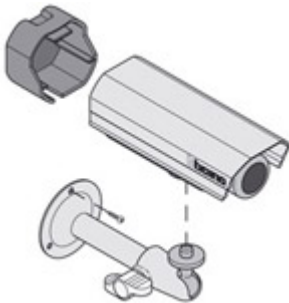

La nueva telecámara 2 hilos de exterior (ref. 391670), utilizable para funciones de videocontrol o como telecámara complementaria de una placa de calle audio, tiene la gran ventaja de poder conectarse directamente al bus 2 hilos sin necesidad de interfaz ni alimentadores externos.

Gracias a sus prestaciones y facilidad de instalación, esta innovadora cámara permite:

- Aumentar las posibilidades de instalación en cuanto a videocontrol doméstico.
- Pasar del audio al vídeo: es posible transformar una instalación audio a vídeo sin realizar obras para sustituir la placa exterior.

Se conecta directamente al bus 2 hilos no polarizado.

Su carcasa de aluminio con visera ajustable proporciona un grado de protección IP65, resultando ideal para su instalación tanto en interiores como en el exterior.